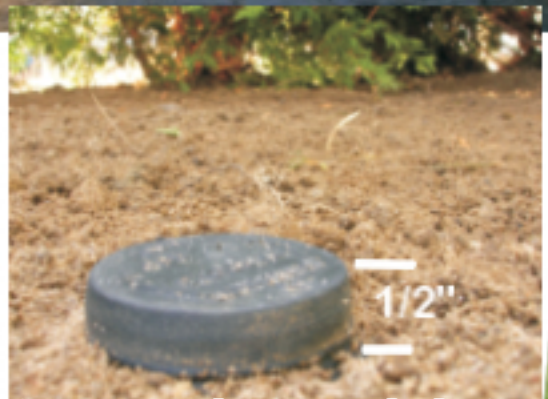

# Irrigation Depot™

Installation d'un Kit de Zone pour distance de 4,8 m (16') et plus

Montage d'un Arroseur

P-1413-007

Collier P-OE-271R

Tuyau 3/4"

Hauteur pour la pose de la tourbe