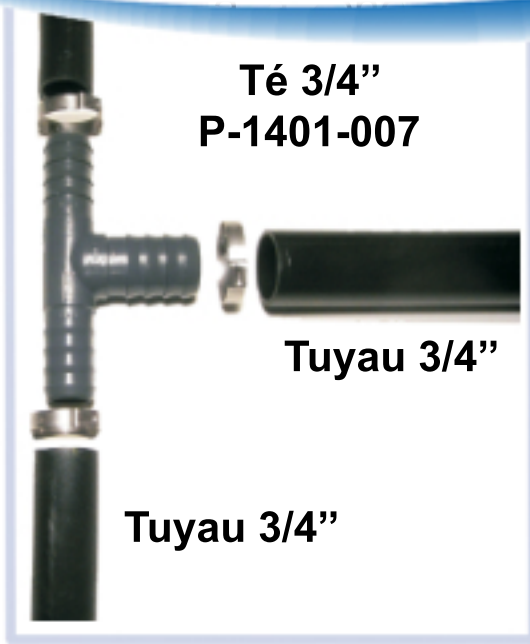

# Irrigation Depot™

Installation d'un Kit de Zone pour distance de 4,8 m (16') et plus

Montage d'un Arroseur

P-1413-007

Collier P-OE-271R

Tuyau 3/4"

Hauteur pour la pose de la tourbe